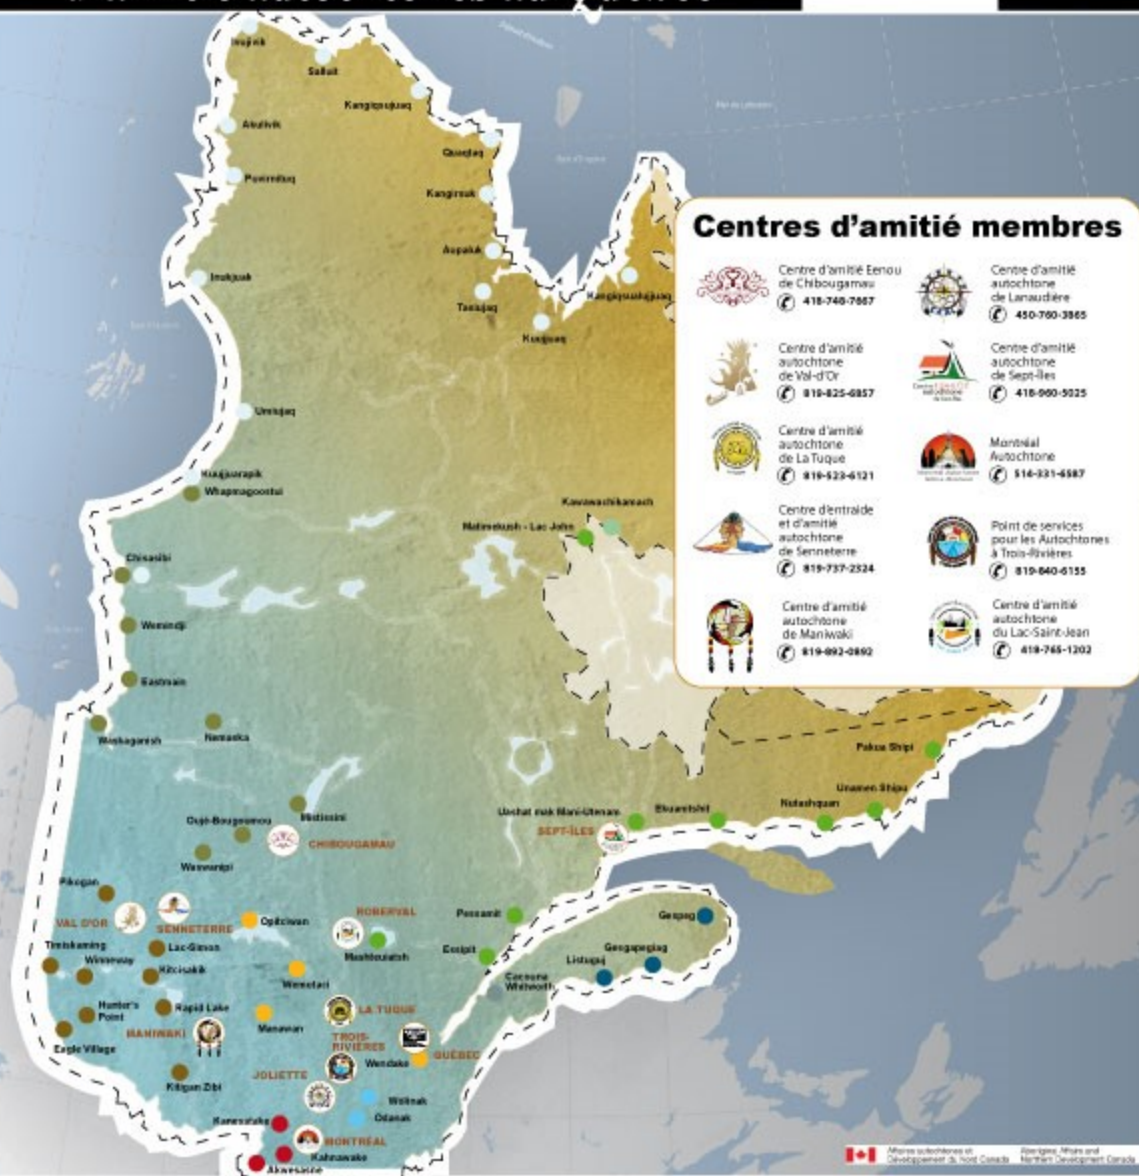

Le Mouvement des Centres d'amitié autochtones au Québec

REGROUPEMENT
DES CENTRES D'AMITIÉ
AUTOCHTONES DU QUÉBEC

P-193

Centres d'amitié membres

Centre d'amitié autochtone de Val-d'Or
☎ 418-825-6357

Centre d'amitié autochtone de Sept-Îles
☎ 418-900-9025

Centre d'amitié autochtone de La Tuque
☎ 819-523-6121

Montréal Autochtone
☎ 514-321-6587

Point de services pour les Autochtones à Trois-Rivières
☎ 819-640-6155

Centre d'amitié autochtone de Maniwaki
☎ 819-692-0890

Centre d'amitié autochtone du Lac-Saint-Jean
☎ 819-766-1202

LES 11 NATIONS

ATIKAMEKW
Original / Man

INNUS
Poc-aps / Kak

MICMACS
Seaman / Plover

CRIS
Outarde / Henk

INUIT
Phoque / Nattiq

MOHAWKS
Loup / Okwa

ABÉNAQUIS
Esturgeon / Kobase

ALGONQUINS
Ours / Makwa

HURONS-WENDAT
Castor / Tassu'toyi

MALÉCITES
Tortue / Kakiro

NASKAPIS
Caribou / Athikw